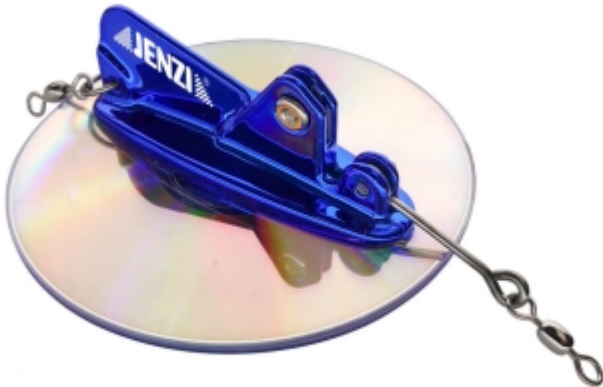

Jenzi Trolling Disc Diver Tauchscheibe verstellbar Blau

Jenzi

Artikelnummer: JE-TRDDVR-B

Reflektierende Tauchscheibe zum zielgenauen
Anbieten der Köder.

ab 15,99 €* 15,99 €

Extrem funkelnde Tauchscheibe zum Schleppen von kleinen sowie auch großen Ködern und unterschiedliche Wassertiefen. Mittels einer Stellschraube lässt sich die Richtung des Trolling Disk Drivers verstellen und kann somit auf der rechten sowie auch auf der linken Seite des Bootes zum Schleppen benutzt werden.

- Tauchscheibe zum Schleppen im Süß- und Salzwasser
- Für rechte und linke Seite einsetzbar
- Köder kann auf Tiefe gebracht werden
- Zusätzlicher Reiz durch reflektierende Farben
- Einfache und schnelle Montage
- Erhältlich in 2 Größen