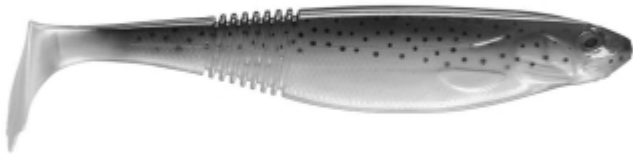

# Daiwa Prorex Gummifisch Classic Shad DF Rainbow Trout

Daiwa

Artikelnummer: DW-167-RT  
ab 1,00 €\* 1,00 €

Der neue PX Classic Shad hat uns und unsere Teamangler bereits in der Testphase komplett überzeugt – konnten wir doch von Beginn an unzählige Hechte und Zander auf diesen Köder landen. Der PX Classic Shad überzeugt hier in zahlreichen Details. Der bekannte DuckFin Schwanzteller sorgt für starke Vibrationen und lässt den Körper seitlich flanken. Das schlanke Profil reduziert das Ködergewicht und optimiert die flankende Aktion. Die Rippen am Körperende sorgen für ein optimales Inhalieren und Einklappen beim Biss – und dienen gleichzeitig zur Aufnahme von Lockstoffen, die hier deutlich besser und länger auf dem Köder halten.

Dieser Köder eignet sich sowohl für langsame wie auch schnelle Köderführung – die Balance und Aktion wird stets gewahrt.

\* inkl. MwSt., zzgl. [Versandkosten](#)