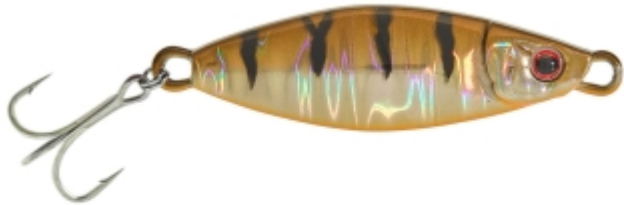

Illex Micro Slow Lazy Jig Pilker 10g

Illex

Artikelnummer: IL-MSLJ10

Kleiner, kompakter Metallpilker auch sehr gut um Barsche zu fangen

8,50 €* 8,50 €

Der Micro Slow Lazy Jig ist ein kleiner, kompakter Pilker aus Metall und verfügbar in verschiedenen Farben und Größen.

In der Absinkphase flattert der Micro Slow Lazy Jig aufreizend. Offshore kann man ihn wie einen Casting Jig verwenden, man wirft ihn dorthin, wo pelagische Fische rauben, inshore und im Süßwasser ist er vertikal gefischt ein Killer auf Barsch und Zander.