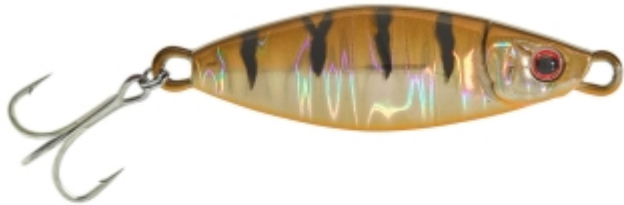

## Illex Micro Slow Lazy Jig Pilker 10g

Illex

Artikelnummer: IL-MSLJ10

Kleiner, kompakter Metallpilker auch sehr gut um Barsche zu fangen

8,50 €\* 8,50 €

Der Micro Slow Lazy Jig ist ein kleiner, kompakter Pilker aus Metall und verfügbar in verschiedenen Farben und Größen.

In der Absinkphase flattert der Micro Slow Lazy Jig aufreizend. Offshore kann man ihn wie einen Casting Jig verwenden, man wirft ihn dorthin, wo pelagische Fische rauben, inshore und im Süßwasser ist er vertikal gefischt ein Killer auf Barsch und Zander.