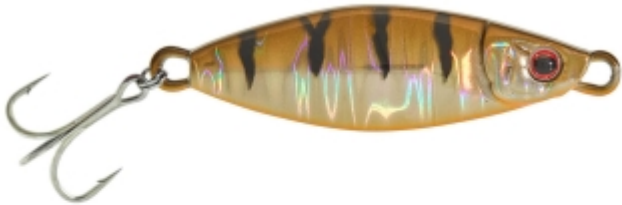

Illex Micro Slow Lazy Jig Pilker 10g

Illex

Artikelnummer: IL-MSLJ10

Kleiner, kompakter Metallpilker auch sehr gut um Barsche zu fangen

8,50 €* 8,50 €

Der Micro Slow Lazy Jig ist ein kleiner, kompakter Pilker aus Metall und verfügbar in verschiedenen Farben und Größen.

In der Absinkphase flattert der Micro Slow Lazy Jig aufreizend. Offshore kann man ihn wie einen Casting Jig verwenden, man wirft ihn dorthin, wo pelagische Fische rauben, inshore und im Süßwasser ist er vertikal gefischt ein Killer auf Barsch und Zander.