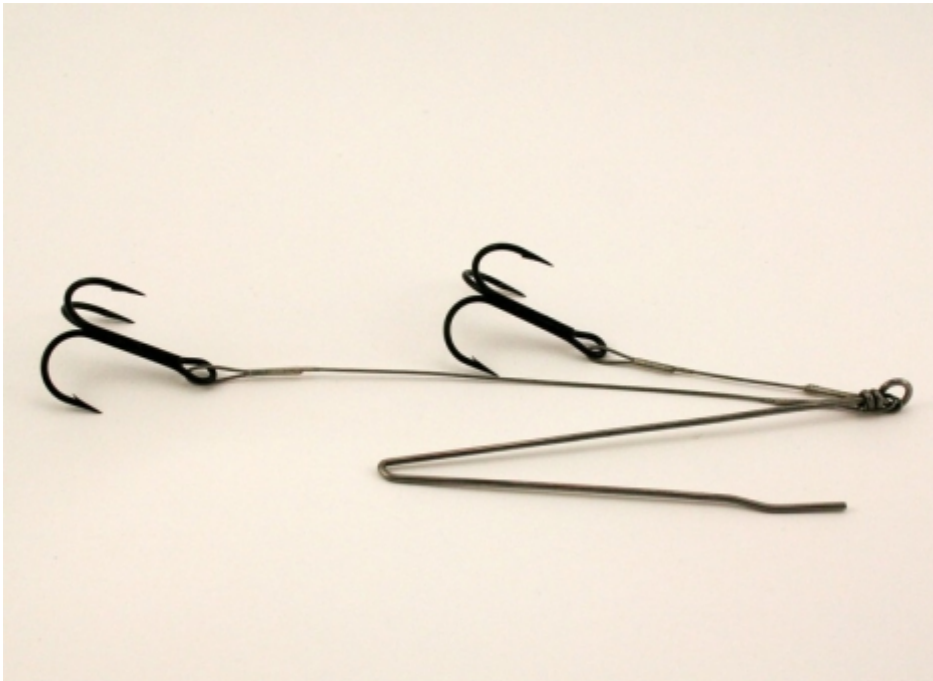

Jenzi SX-Montagesystem Raubfischsystem für Köderfisch 25cm

Jenzi

Artikelnummer: 7139200

~~3,50 €~~

1,27 €* 1,27 €

Das SX-System ist die perfekte Montagemöglichkeit für Shads, Twister und Köderfische. Es ermöglicht dem angebotenen Köder, ein absolut naturgetreues Laufverhalten und in Verbindung mit einem Schnellwechselblei wird der Köder zum Raubfischkiller.

Lieferbar in 5 verschiedenen Größen

ArtikelNr.:	7139200	7139100	7139002	7139004	7139006
Für Köderfischgröße:	25 cm	20 cm	18 cm	15 cm	13 cm
Haken:	2/0	1/0	2	4	6
Tragkraft:	18 kg	18 kg	15 kg	12 kg	9 kg

Gebunden an **7x7 Power-Flex Edelstahlgeflecht mit VMC Hi-Carbon Haken**