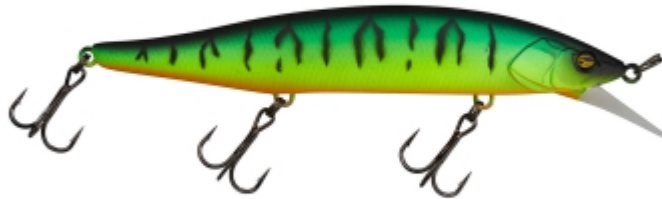

Illex Wobbler RV Minnow 110 SP Mat Tiger

Illex

Artikelnummer: IL-17005

Illex RV Minnow 110 SP - Ein hochwertiger Jerkbait für Hecht, Zander, Barsch und Schwarzbarsch.

Gewicht: 0.0163 kg

~~31,95 €~~

28,79 €* 28,79 €

Illex RV Minnow 110 SP - Der innovative Jerkbait für passionierte Angler

Entdecken Sie den **RV Minnow 110 SP** aus der beeindruckenden **Revoltage Serie** von **Illex** - einer Kollektion, die von renommierten Wettbewerbsanglern der Bass-Szene in Japan hochgelobt wird. Mit seiner innovativen Form und einer energiegeladenen **Wobb'n'roll Aktion** setzt dieser **Jerkbait-Minnow** neue Maßstäbe in unserer Jerkbait-Range.

Das Geheimnis seines Erfolgs liegt nicht nur in seinem avantgardistischen Design, sondern auch in seiner Vielseitigkeit. Die **RV Minnow Serie** erweist sich als äußerst effektiv in unterschiedlichsten Gewässern und Bedingungen. Um das volle Potenzial dieses Köders auszuschöpfen, empfehlen wir eine **Medium bis Medium-Heavy Spinn- oder Baitcast-Rute**.

Dank seines **internen Weight-Transfer-System** ermöglicht der **RV Minnow** beeindruckende Wurfweiten, die selbst erfahrene Angler überraschen werden. Mit einer Länge von 11 cm und einem Gewicht von 16,3 g ist dieser Köder perfekt ausbalanciert und bietet ein Schwimmverhalten, das seinesgleichen sucht.