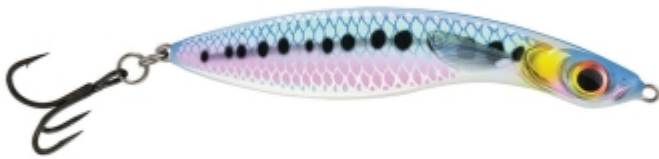

Salmo Wave Wobbler Holo Blue Sardine HBS

Salmo

Artikelnummer: WVXXS-HBS

Ein auf weite Würfe ausgelegter Rapfen- und Barschköder.

9,49 €* 9,49 €

Wenn Forellen, Rapfen oder auch Seebarsche weit draußen stehen, erfordert es weite Würfe um sie zu erreichen. Hier kommt der Wave mit seinen herausragenden Flugeigenschaften ins Spiel. Durch seinen langen, schlanken und relativ schweren Körper lässt er sich auf ungeahnte Weiten katapultieren.

Der Wave ist ein sinkender Hardbait, erhältlich in 2 Größen:

- 7cm mit 14g Gewicht
- 9cm mit 24g Gewicht

* inkl. MwSt., zzgl. [Versandkosten](#)