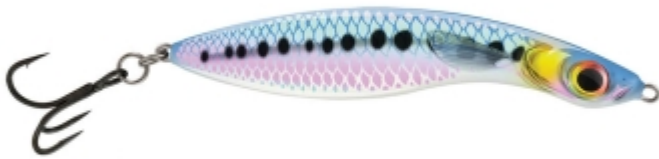

# Salmo Wave Wobbler Holo Blue Sardine HBS

Salmo

Artikelnummer: WVXXS-HBS

Ein auf weite Würfe ausgelegter Rapfen- und Barschköder.

9,49 €\* 9,49 €

Wenn Forellen, Rapfen oder auch Seebarsche weit draußen stehen, erfordert es weite Würfe um sie zu erreichen. Hier kommt der Wave mit seinen herausragenden Flugeigenschaften ins Spiel. Durch seinen langen, schlanken und relativ schweren Körper lässt er sich auf ungeahnte Weiten katapultieren.

Der Wave ist ein sinkender Hardbait, erhältlich in 2 Größen:

- 7cm mit 14g Gewicht
- 9cm mit 24g Gewicht

\* inkl. MwSt., zzgl. [Versandkosten](#)