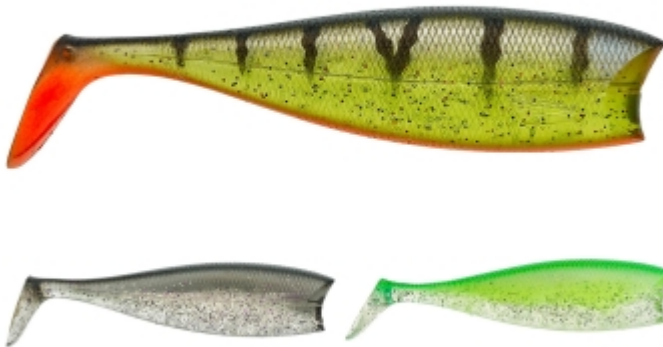

# Illex Nitro Shad 150 Gummifisch sinkend

Illex

Artikelnummer: IL-NS150-21

Der Illex Nitro Shad ist ein hochwertiger Gummifisch, perfekt ausbalanciert für Barsch- und Zanderangeln.

10,79 €\* 10,79 €

## Illex Nitro Shad 150 Gummifisch - Sinkender Köder für Raubfische

Der Illex Nitro Shad 150 ist ein hochwertiger Gummifisch, der speziell für das Angeln auf Wolfsbarsch entwickelt wurde. Doch seine Vielseitigkeit erstreckt sich auch auf das Süßwasser, wo er sowohl beim linearen als auch vertikalen Angeln überzeugt. Dank der einzigartigen 'Nitro Booster'-Formel und der Montage auf dem originalen [Illex Bleiköpfe Nitro Shad Head](#) läuft der Nitro Shad sensationell gut, sowohl mit speziellen Rundkopffjigs als auch ohne. Sein Schwanz wackelt verlockend, während sein gesamter Körper extrem rollt, was Raubfische unwiderstehlich anlockt. Für noch mehr Lockwirkung kann dieser Köder zusätzlich mit der [Illex Nitro Booster Lockstoff Creme](#) bestrichen werden.

Der Illex Nitro Shad hat bereits eine beeindruckende Erfolgsbilanz vorzuweisen. Mit diesem Köder gewannen die Repräsentanten Thomas Engert & Marc Ptacovsky im Jahr 2014 die Raubfisch-Weltmeisterschaft am Lac de Bourget in Frankreich und 2021 einen großen Hecht bei der World Predator Classic.

### Eigenschaften:

- 3 Stück pro Packung
- Länge: 15cm
- Gewicht: 24g
- Zielfisch: Barsch, Zander, Wolfsbarsch

Ein absolutes Muss für jeden ambitionierten Angler auf der Suche nach einem hochwertigen Köder für Raubfische!