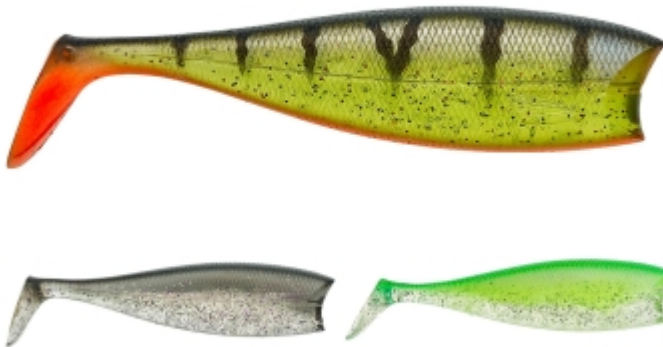

Illex Nitro Shad 150 Gummifisch sinkend

Illex

Artikelnummer: IL-NS150-21

Der Illex Nitro Shad ist ein hochwertiger Gummifisch, perfekt ausbalanciert für Barsch- und Zanderangeln.

10,79 €* 10,79 €

Illex Nitro Shad 150 Gummifisch - Sinkender Köder für Raubfische

Der Illex Nitro Shad 150 ist ein hochwertiger Gummifisch, der speziell für das Angeln auf Wolfsbarsch entwickelt wurde. Doch seine Vielseitigkeit erstreckt sich auch auf das Süßwasser, wo er sowohl beim linearen als auch vertikalen Angeln überzeugt. Dank der einzigartigen 'Nitro Booster'-Formel und der Montage auf dem originalen [Illex Bleiköpfe Nitro Shad Head](#) läuft der Nitro Shad sensationell gut, sowohl mit speziellen Rundkopffjigs als auch ohne. Sein Schwanz wackelt verlockend, während sein gesamter Körper extrem rollt, was Raubfische unwiderstehlich anlockt. Für noch mehr Lockwirkung kann dieser Köder zusätzlich mit der [Illex Nitro Booster Lockstoff Creme](#) bestrichen werden.

Der Illex Nitro Shad hat bereits eine beeindruckende Erfolgsbilanz vorzuweisen. Mit diesem Köder gewannen die Repräsentanten Thomas Engert & Marc Ptacovsky im Jahr 2014 die Raubfisch-Weltmeisterschaft am Lac de Bourget in Frankreich und 2021 einen großen Hecht bei der World Predator Classic.

Eigenschaften:

- 3 Stück pro Packung
- Länge: 15cm
- Gewicht: 24g
- Zielfisch: Barsch, Zander, Wolfsbarsch

Ein absolutes Muss für jeden ambitionierten Angler auf der Suche nach einem hochwertigen Köder für Raubfische!