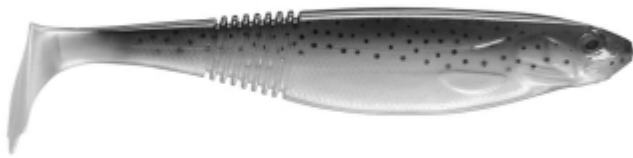

# Daiwa Prorex Gummifisch Classic Shad DF Rainbow Trout

Daiwa

Artikelnummer: DW-167-RT  
ab 1,00 €\* 1,00 €

Der neue PX Classic Shad hat uns und unsere Teamangler bereits in der Testphase komplett überzeugt – konnten wir doch von Beginn an unzählige Hechte und Zander auf diesen Köder landen. Der PX Classic Shad überzeugt hier in zahlreichen Details. Der bekannte DuckFin Schwanzteller sorgt für starke Vibrationen und lässt den Körper seitlich flanken. Das schlanke Profil reduziert das Ködergewicht und optimiert die flankende Aktion. Die Rippen am Körperende sorgen für ein optimales Inhalieren und Einklappen beim Biss – und dienen gleichzeitig zur Aufnahme von Lockstoffen, die hier deutlich besser und länger auf dem Köder halten.

Dieser Köder eignet sich sowohl für langsame wie auch schnelle Köderführung – die Balance und Aktion wird stets gewahrt.

\* inkl. MwSt., zzgl. [Versandkosten](#)