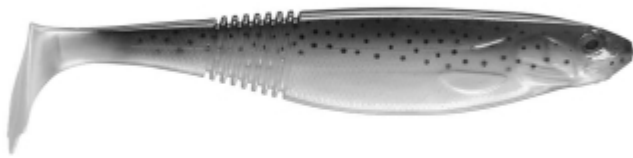

Daiwa Prorex Gummifisch Classic Shad DF Rainbow Trout

Daiwa

Artikelnummer: DW-167-RT
ab 1,00 €* 1,00 €

Der neue PX Classic Shad hat uns und unsere Teamangler bereits in der Testphase komplett überzeugt – konnten wir doch von Beginn an unzählige Hechte und Zander auf diesen Köder landen. Der PX Classic Shad überzeugt hier in zahlreichen Details. Der bekannte DuckFin Schwanzteller sorgt für starke Vibrationen und lässt den Körper seitlich flanken. Das schlanke Profil reduziert das Ködergewicht und optimiert die flankende Aktion. Die Rippen am Körperende sorgen für ein optimales Inhalieren und Einklappen beim Biss – und dienen gleichzeitig zur Aufnahme von Lockstoffen, die hier deutlich besser und länger auf dem Köder halten.

Dieser Köder eignet sich sowohl für langsame wie auch schnelle Köderführung – die Balance und Aktion wird stets gewahrt.

* inkl. MwSt., zzgl. [Versandkosten](#)