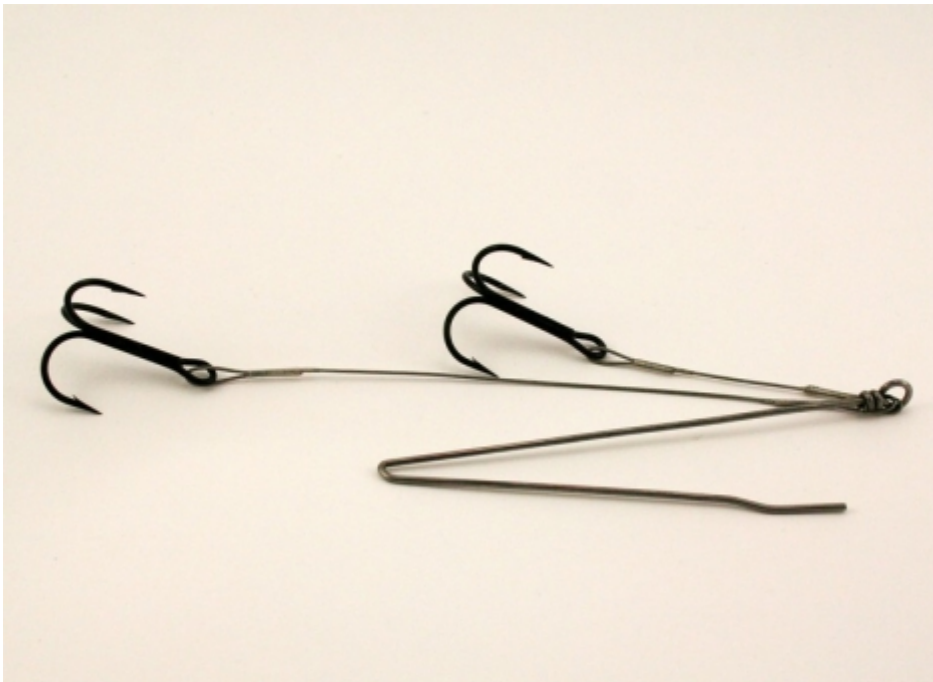

# Jenzi SX-Montagesystem Raubfischsystem

Jenzi

Artikelnummer: 7139X  
ab 1,27 €\* 1,27 €

Das SX-System ist die perfekte Montagemöglichkeit für Shads, Twister und Köderfische. Es ermöglicht dem angebotenen Köder, ein absolut naturgetreues Laufverhalten und in Verbindung mit einem Schnellwechselblei wird der Köder zum Raubfischkiller.

Lieferbar in 5 verschiedenen Größen

ArtikelNr.:	7139200	7139100	7139002	7139004	7139006
Für Köderfischgröße:	25 cm	20 cm	18 cm	15 cm	13 cm
Haken:	2/0	1/0	2	4	6
Tragkraft:	18 kg	18 kg	15 kg	12 kg	9 kg

Gebunden an **7x7 Power-Flex Edelstahlgeflecht mit VMC Hi-Carbon Haken**